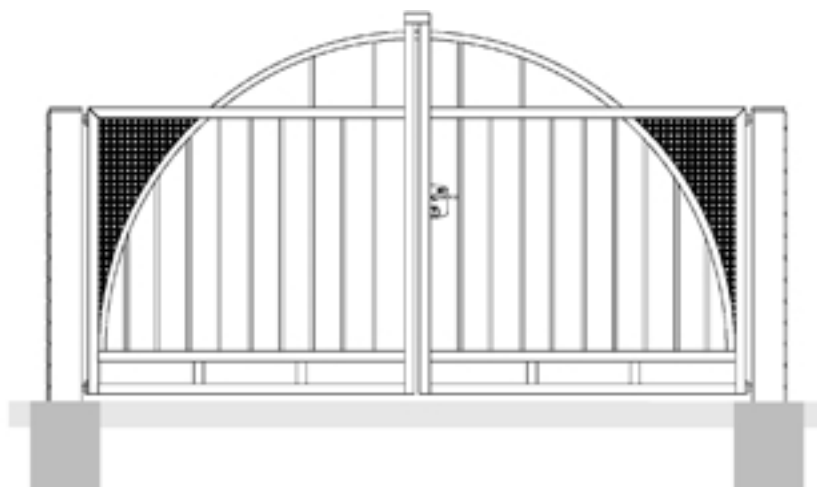

De CHAPLIN is verkrijgbaar in diverse maten van 2,53 m tot 3,73 m breedte en van 1,50 m tot 2,00 m hoogte (aan scharnierzijde).

Kwalitatieve anticorrosie beveiliging door warmbadverzinking en coating in diverse Kopal kleuren maakt van deze poort een juweel.

# Feilloos te automatiseren

- De Chaplin draaiport laat zich makkelijk automatiseren. De uitvoeringswijze wordt hiervoor aangepast: de scharnieren worden door het kader gemonteerd en in het midden worden kleine slagprofielen aangebracht om de poort in gesloten toestand in één vlak te brengen.

- Wanneer u deze poort in plaats van tussen palen, tussen 2 gemetselde consoles wil installeren, levert Kopal u aangepaste muurscharnieren, die eenvoudig te bevestigen zijn. De kleur van uw Chaplin kiest u zelf uit de 6 standaardkleuren van Kopal of een kleur dat perfect past bij uw woning (zie foto).

# Kwaliteit

- De CHAPLIN is het sluitstuk voor uw tuin. Ze is beschikbaar in 4 standaardbreedtes en 3 standaardhoogtes (zie technische gegevens).
- Door het gebruik van vierkante stalen buizen is het kader bijzonder robuust, wat jarenlang intensief gebruik mogelijk maakt.
- Een kunststof spuitgietstuk doet dienst als aanslagplaat, alsook receptie voor de dag- en nachtsluiting van de slotkast.
- Om corrosie te vermijden worden alle onderdelen streng geselecteerd en aan een test onderworpen.