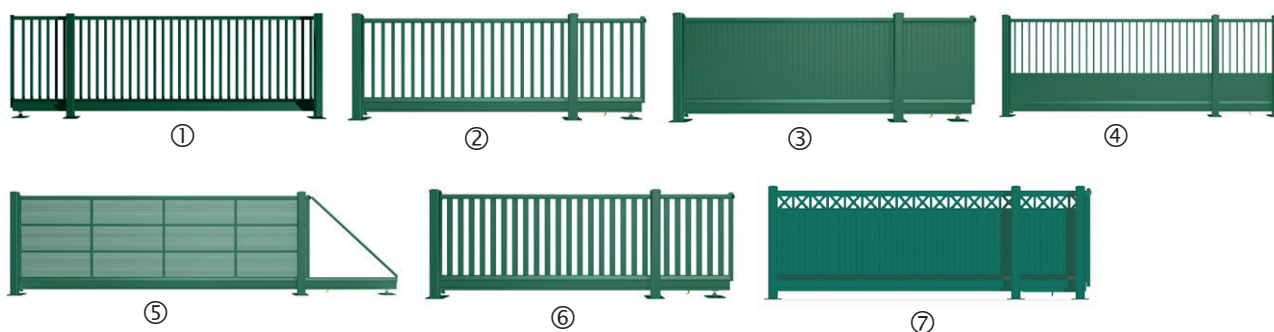

Aluette

Palen & kader

De palen van de Aluette schuifpoort zijn vierkante, aluminium buisprofielen van 120/140/3 mm, voorzien van een aluminium deksel en een voetplaat van 275/350/12 mm. Het kader van de Aluette schuifpoort bestaat uit een aluminium onderbalk van 210/128 mm met een wanddikte van 3 à 4 mm, een aluminium bovenligger van 108/55 mm met een wanddikte van 3 à 4 mm en een vulling met spijlen, lamellen of geperforeerde aluminiumplaat.

Afwerking

Voorbehandeling: ontvetten, beitsen en chromateren, daarna afgewerkt met polyester poedercoating in een standaard Kopal kleur. Andere kleuren zijn beschikbaar op aanvraag. Alle aanvullende onderdelen zijn van roestvrij staal of aluminium.

Vullingen

- ① Standaard vierkante spijlen 26/26/1.6 mm op een onderlinge afstand van 15 cm a.o.a.
- ② Romance spijlenvulling: De Romance spijl biedt een bijzonder hoge stevigheid en een mooie, decoratieve toets aan de Aluette schuifpoort. Een aanrader voor poorten vanaf 1.80 m hoog.
- ③ Lamellenvulling: Met aaneengesloten lamellen garandeert de Aluette schuifpoort een optimale privacy. De lamellen zijn uitgevoerd met tand en groef, waardoor ze perfect in elkaar passen. Afmetingen van de lamellen: 80 x 25 mm. Een tweede geleidingsportiek is voorzien ter verhoging van de stabiliteit.
- ④ Combivulling: lamellen en spijlen. Schuifpoort met een combinatie van 1/3 aaneengesloten lamellen en 2/3 spijlenvulling. Onderaan lamellen, bovenaan spijlen zorgt voor een stijlvolle en moderne look. Voor de spijlen kan men kiezen tussen de standaard vierkante spijlen of de Romance spijlen.
- ⑤ Perfoplaat vulling. Door het toepassen van geperforeerde aluminium plaat geeft u een moderne toets aan uw omheining en zorgt u tegelijk voor een visuele afscherming. Standaard kan men kiezen uit twee uitvoeringen: ronde of vierkante perforaties (R10 T15 of C8 U24). De Aluette met perfoplaat bekleding is standaard uitgerust met een trekker aan de achterzijde.
- ⑥ Distance: De poort is gevuld met lamellen van 80 x 20 mm, die op 15 mm afstand worden geplaatst en zo zorgen voor een halfopen afscherming. Hierdoor blijft de privacy gegarandeerd.
- ⑦ Cross: De Aluette Cross biedt een combinatie van aaneengesloten lamellen met alu kruisen bovenaan. Zo bekomt men een elegante poort met een knipoog naar een veelgebruikte vulling bij houten poorten.

Standaard hoogtes Aluette schuifpoort (m)	Standaard doorgangsoopeningen Aluette schuifpoort (m)
1.00	3.00
1.20	3.50*
1.50	4.00
1.80	5.00**
2.00	

* = Niet voor Aluette Distance

** = Niet voor Aluette met lamellen

Kopal NV
Ieperstraat 75A
8610 Kortemark
T. 051 57 09 00
F. 051 57 09 88
Info@kopal.be

Uw Distributeur: